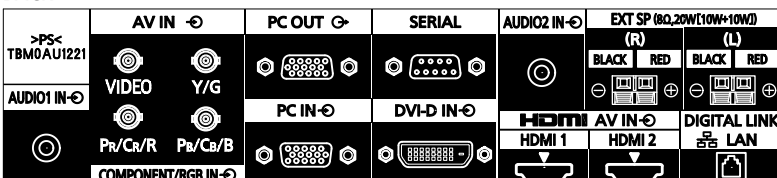

DIMENSIONS

Cautions: This drawing is not a scale
Units : inch (mm)

CONNECTION TERMINAL

SIDE

BACK

Applicable Input Signals

*Mark:Applicable input signal

	Signal name	Horizontal frequency (kHz)	Vertical frequency (Hz)	COMPONENT / RGB IN / PC IN (Dot clock (MHz))	DVI-D IN (Dot clock (MHz))	HDMI/DIGITAL LINK
1	525 (480) / 60i	15.73	59.94	* (13.5)	* (27.0)	*
2	525 (480) / 60p	31.47	59.94	* (27.0)*5	* (27.0)	*
3	625 (575) / 50i	15.63	50.00	* (13.5)		
4	625 (576) / 50i	15.63	50.00		* (27.0)	*
5	625 (575) / 50p	31.25	50.00	* (27.0)		
6	625 (576) / 50p	31.25	50.00		* (27.0)	*
7	750 (720) / 60p	45.00	60.00	* (74.25)	* (74.25)	*
8	750 (720) / 50p	37.50	50.00	* (74.25)	* (74.25)	*
9	1125 (1080) / 60p	67.50	60.00	* (148.5)*1	* (148.5)	*
10	1125 (1080) / 60i	33.75	60.00	* (74.25)*1	* (74.25)	*
11	1125 (1080) / 50p	56.26	50.00	* (148.5)*1	* (148.5)	*
12	1125 (1080) / 50i	28.13	50.00	* (74.25)*1	* (74.25)	*
13	1125 (1080) / 24sF	27.00	48.00	* (74.25)*2		
14	1125 (1080) / 30p	33.75	30.00	* (74.25)*1	* (74.25)	
15	1125 (1080) / 25p	28.13	25.00	* (74.25)*1	* (74.25)	
16	1125 (1080) / 24p	27.00	24.00	* (74.25)*1	* (74.25)	*
17	1250 (1080) / 50i	31.25	50.00	* (74.25)*3		
18	2048 x 1080 / 24sF *7	27.00	48.00			
19	2048 x 1080 / 24p *7	27.00	24.00			
20	640 x 400 @70 Hz	31.46	70.07	* (25.17)		
21	640 x 480 @60 Hz	31.47	59.94	* (25.18)*6	* (25.18)	*
22	640 x 480 @72 Hz	37.86	72.81	* (31.5)		
23	640 x 480 @75 Hz	37.50	75.00	* (31.5)		
24	640 x 480 @85 Hz	43.27	85.01	* (36.0)		
25	800 x 600 @56 Hz	35.16	56.25	* (36.0)		
26	800 x 600 @60 Hz	37.88	60.32	* (40.0)	* (40.0)	*
27	800 x 600 @72 Hz	48.08	72.19	* (50.0)		
28	800 x 600 @75 Hz	46.88	75.00	* (49.5)		
29	800 x 600 @85 Hz	53.67	85.06	* (56.25)		
30	852 x 480 @60 Hz	31.47	59.94	* (33.54)*6	* (34.24)	*
31	1024 x 768 @50 Hz	39.55	50.00		* (51.89)	*
32	1024 x 768 @60 Hz	48.36	60.00	* (65.0)	* (65.0)	*
33	1024 x 768 @70 Hz	56.48	70.07	* (75.0)		
34	1024 x 768 @75 Hz	60.02	75.03	* (78.75)		
35	1024 x 768 @85 Hz	68.68	85.00	* (94.5)		
36	1066 x 600 @60 Hz	37.64	59.94	* (53.0)	* (53.0)	*
37	1152 x 864 @60 Hz	53.70	60.00		* (81.62)	*
38	1152 x 864 @75 Hz	67.50	75.00	* (108.0)		
39	1280 x 768 @60 Hz	47.70	60.00	* (80.14)		
40	1280 x 800 @60 Hz (1)	49.31	59.91	* (71.0)	* (71.0)	*
41	1280 x 800 @60 Hz (2)	49.70	59.81	* (83.5)	* (83.5)	*
42	1280 x 960 @60 Hz	60.00	60.00	* (108.0)		
43	1280 x 960 @85 Hz	85.94	85.00	* (148.5)		
44	1280 x 1024 @60 Hz	63.98	60.02	* (108.0)	* (108.0)	*
45	1280 x 1024 @75 Hz	79.98	75.03	* (135.0)		
46	1280 x 1024 @85 Hz	91.15	85.02	* (157.5)		
47	1366 x 768 @50 Hz	39.55	50.00		* (69.92)	*
48	1366 x 768 @60 Hz	48.36	60.00	* (86.71)	* (87.44)	*
49	1400 x 1050 @60 Hz	65.22	60.00		* (122.61)	*
50	1440 x 900 @60 Hz (1)	55.47	59.90	* (88.75)	* (88.75)	*
51	1440 x 900 @60 Hz (2)	55.93	59.89	* (106.5)	* (106.5)	*
52	1600 x 1200 @60 Hz	75.00	60.00	* (162.0)	* (162.0)	*
53	1600 x 1200 @65 Hz	81.25	65.00	* (175.5)		
54	1920 x 1080 @60 Hz	67.50	60.00	* (148.5)*4	* (148.5)	*
55	1920 x 1200 @60 Hz	74.04	59.95		* (154.0)	*
56	Macintosh 13" (640 x 480)	35.00	66.67	* (30.24)		
57	Macintosh 16" (832 x 624)	49.72	74.54	* (57.28)		
58	Macintosh 21" (1152 x 870)	68.68	75.06	* (100.0)		