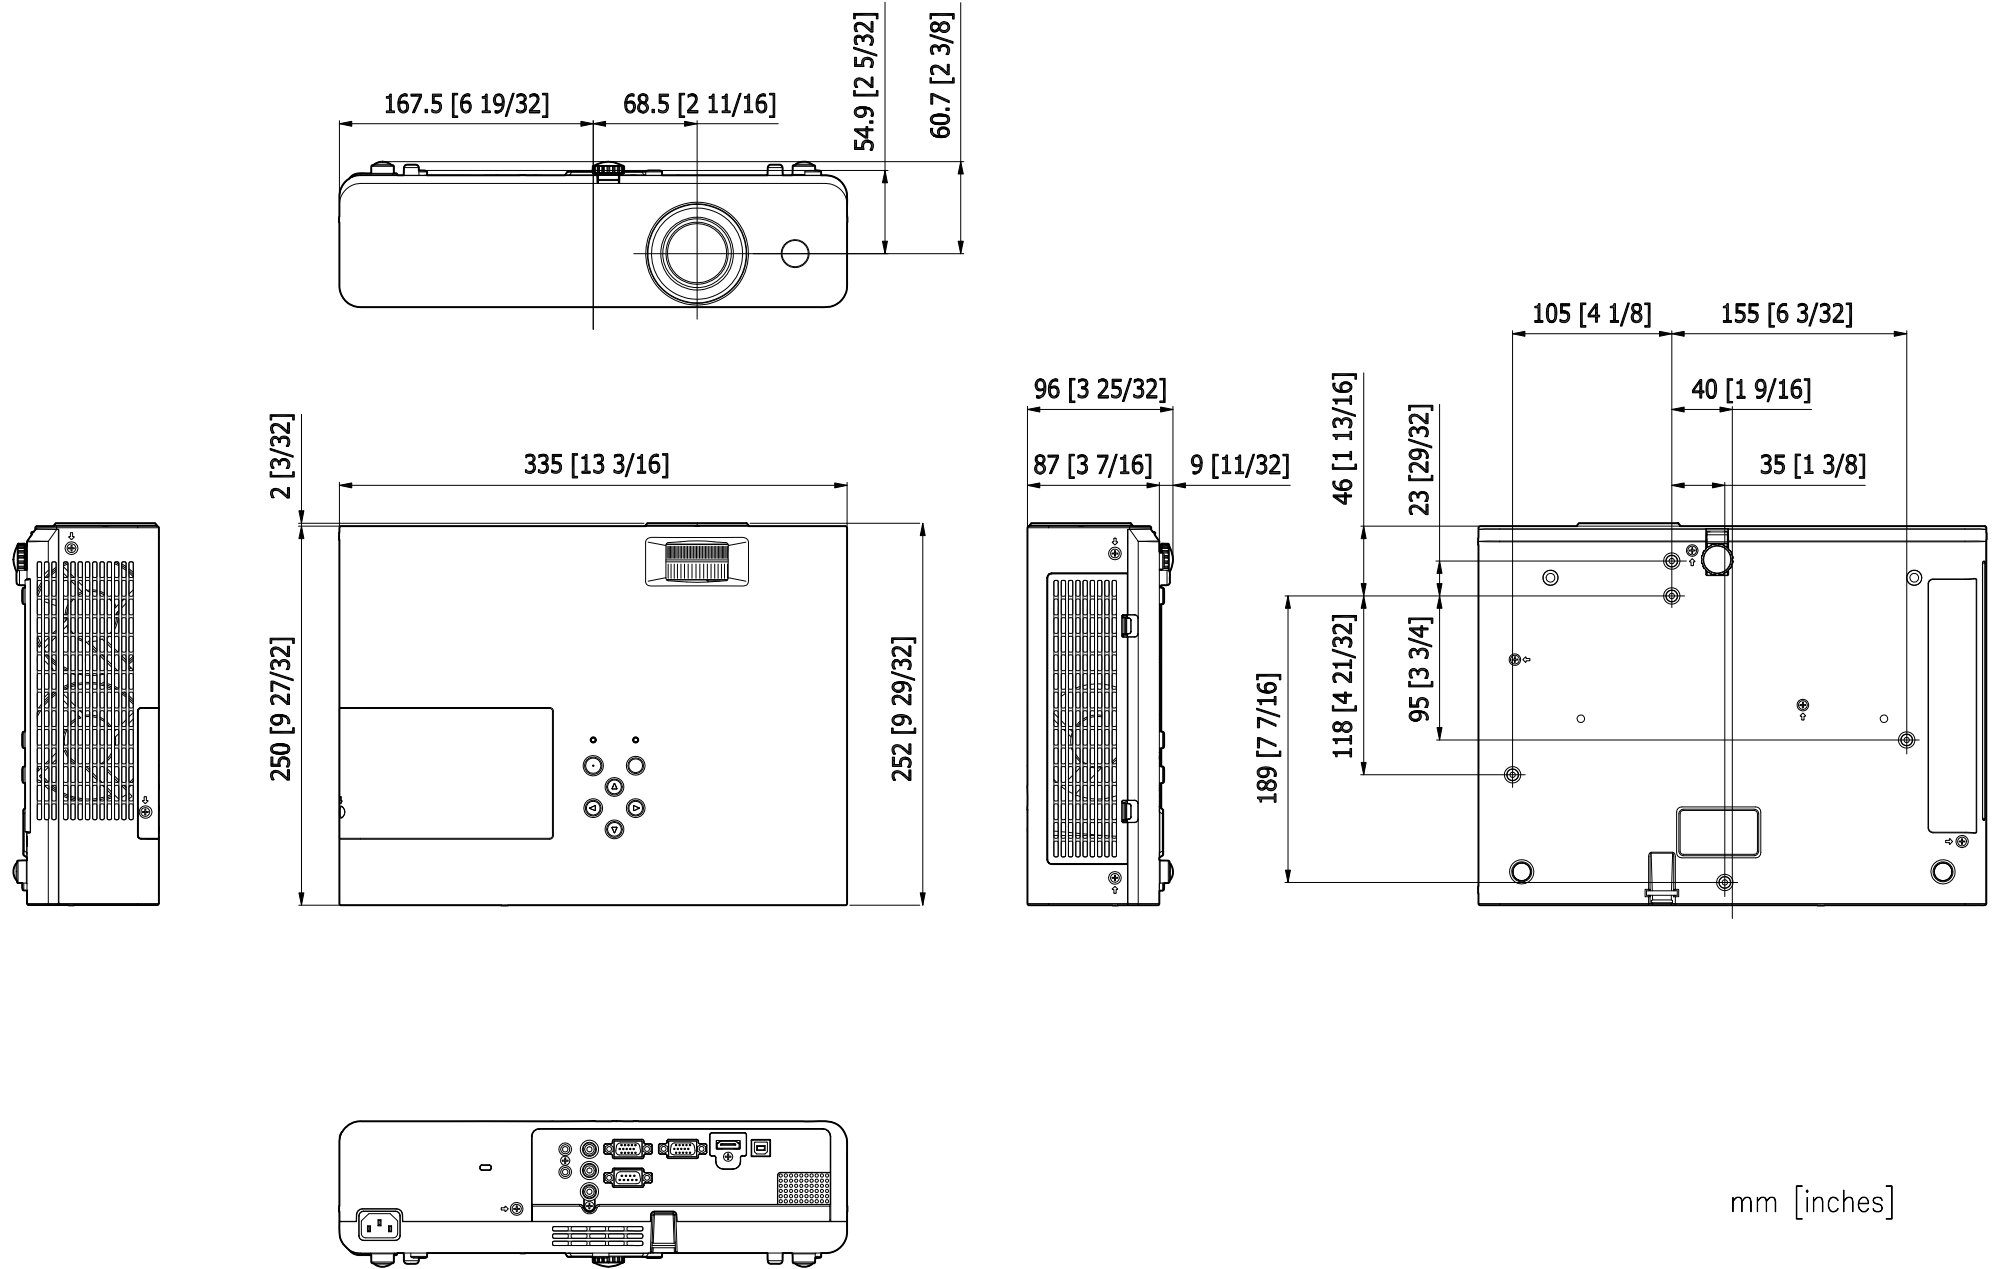

# Panasonic Projector

## PT-LB300/LB280

mm [inches]