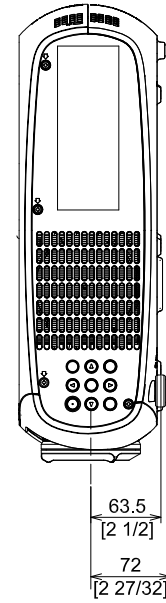

# Panasonic Projector

## PT-RZ370 / RW330

mm [inches]