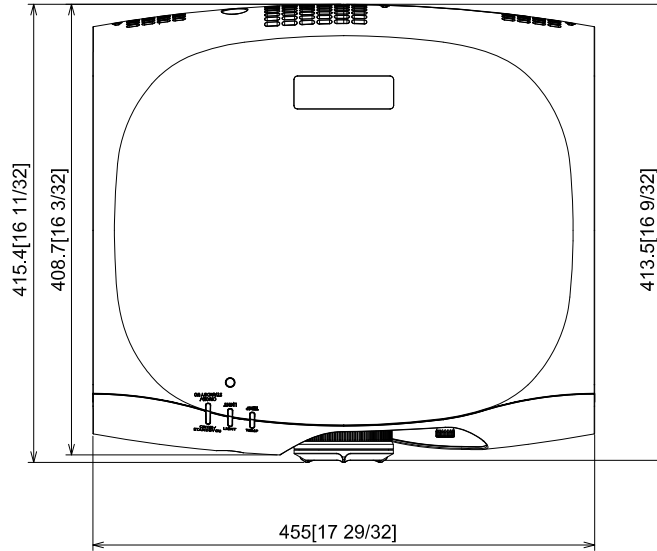

## PT-RZ370 / RW330

mm [inches]