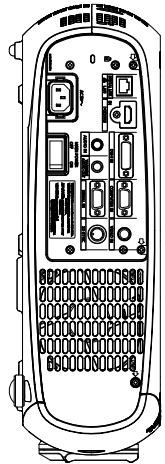

# Panasonic Projector

## PT-RZ370 / RW330

mm [inches]