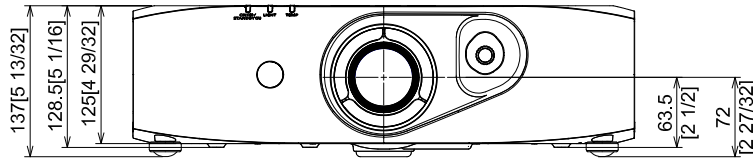

## PT-RZ370 / RW330

mm [inches]