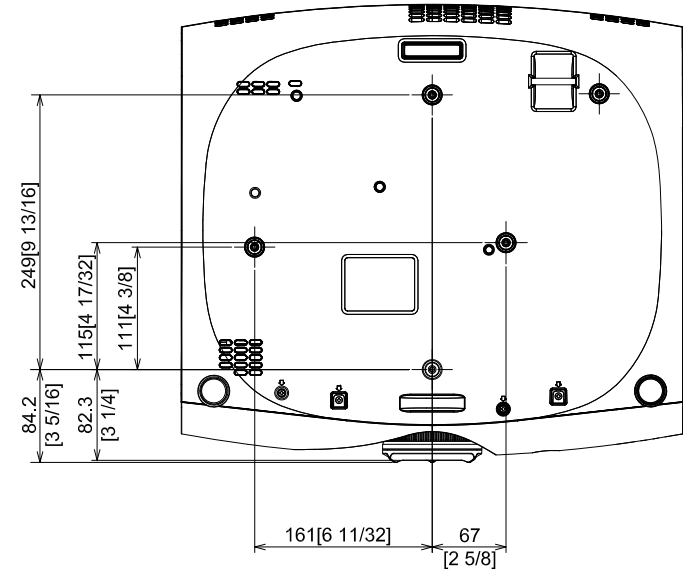

## PT-RZ370 / RW330

mm [inches]