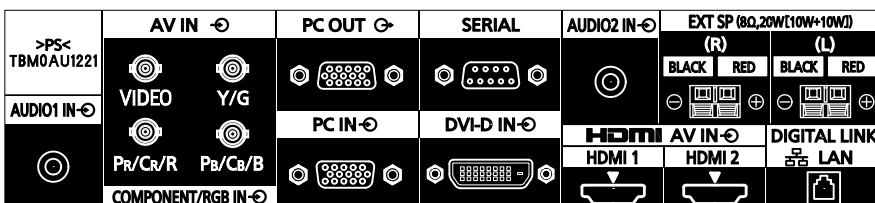

DIMENSIONS

Cautions: This drawing is not a scale
Units : mm

CONNECTION TERMINAL

SIDE

BACK

Applicable Input Signals

*Mark:Applicable input signal

	Signal name	Horizontal frequency (kHz)	Vertical frequency (Hz)	COMPONENT / RGB IN / PC IN (Dot clock (MHz))	DVI-D IN (Dot clock (MHz))	HDMI/DIGITAL LINK
1	525 (480) / 60i	15.73	59.94	* (13.5)	* (27.0)	*
2	525 (480) / 60p	31.47	59.94	* (27.0)*5	* (27.0)	*
3	625 (575) / 50i	15.63	50.00	* (13.5)		
4	625 (576) / 50i	15.63	50.00		* (27.0)	*
5	625 (575) / 50p	31.25	50.00	* (27.0)		
6	625 (576) / 50p	31.25	50.00		* (27.0)	*
7	750 (720) / 60p	45.00	60.00	* (74.25)	* (74.25)	*
8	750 (720) / 50p	37.50	50.00	* (74.25)	* (74.25)	*
9	1125 (1080) / 60p	67.50	60.00	* (148.5)*1	* (148.5)	*
10	1125 (1080) / 60i	33.75	60.00	* (74.25)*1	* (74.25)	*
11	1125 (1080) / 50p	56.26	50.00	* (148.5)*1	* (148.5)	*
12	1125 (1080) / 50i	28.13	50.00	* (74.25)*1	* (74.25)	*
13	1125 (1080) / 24sF	27.00	48.00	* (74.25)*2		
14	1125 (1080) / 30p	33.75	30.00	* (74.25)*1	* (74.25)	
15	1125 (1080) / 25p	28.13	25.00	* (74.25)*1	* (74.25)	
16	1125 (1080) / 24p	27.00	24.00	* (74.25)*1	* (74.25)	*
17	1250 (1080) / 50i	31.25	50.00	* (74.25)*3		
18	2048 x 1080 / 24sF *7	27.00	48.00			
19	2048 x 1080 / 24p *7	27.00	24.00			
20	640 x 400 @70 Hz	31.46	70.07	* (25.17)		
21	640 x 480 @60 Hz	31.47	59.94	* (25.18)*6	* (25.18)	*
22	640 x 480 @72 Hz	37.86	72.81	* (31.5)		
23	640 x 480 @75 Hz	37.50	75.00	* (31.5)		
24	640 x 480 @85 Hz	43.27	85.01	* (36.0)		
25	800 x 600 @56 Hz	35.16	56.25	* (36.0)		
26	800 x 600 @60 Hz	37.88	60.32	* (40.0)	* (40.0)	*
27	800 x 600 @72 Hz	48.08	72.19	* (50.0)		
28	800 x 600 @75 Hz	46.88	75.00	* (49.5)		
29	800 x 600 @85 Hz	53.67	85.06	* (56.25)		
30	852 x 480 @60 Hz	31.47	59.94	* (33.54)*6	* (34.24)	*
31	1024 x 768 @50 Hz	39.55	50.00		* (51.89)	*
32	1024 x 768 @60 Hz	48.36	60.00	* (65.0)	* (65.0)	*
33	1024 x 768 @70 Hz	56.48	70.07	* (75.0)		
34	1024 x 768 @75 Hz	60.02	75.03	* (78.75)		
35	1024 x 768 @85 Hz	68.68	85.00	* (94.5)		
36	1066 x 600 @60 Hz	37.64	59.94	* (53.0)	* (53.0)	*
37	1152 x 864 @60 Hz	53.70	60.00		* (81.62)	*
38	1152 x 864 @75 Hz	67.50	75.00	* (108.0)		
39	1280 x 768 @60 Hz	47.70	60.00	* (80.14)		
40	1280 x 800 @60 Hz (1)	49.31	59.91	* (71.0)	* (71.0)	*
41	1280 x 800 @60 Hz (2)	49.70	59.81	* (83.5)	* (83.5)	*
42	1280 x 960 @60 Hz	60.00	60.00	* (108.0)		
43	1280 x 960 @85 Hz	85.94	85.00	* (148.5)		
44	1280 x 1024 @60 Hz	63.98	60.02	* (108.0)	* (108.0)	*
45	1280 x 1024 @75 Hz	79.98	75.03	* (135.0)		
46	1280 x 1024 @85 Hz	91.15	85.02	* (157.5)		
47	1366 x 768 @50 Hz	39.55	50.00		* (69.92)	*
48	1366 x 768 @60 Hz	48.36	60.00	* (86.71)	* (87.44)	*
49	1400 x 1050 @60 Hz	65.22	60.00		* (122.61)	*
50	1440 x 900 @60 Hz (1)	55.47	59.90	* (88.75)	* (88.75)	*
51	1440 x 900 @60 Hz (2)	55.93	59.89	* (106.5)	* (106.5)	*
52	1600 x 1200 @60 Hz	75.00	60.00	* (162.0)	* (162.0)	*
53	1600 x 1200 @65 Hz	81.25	65.00	* (175.5)		
54	1920 x 1080 @60 Hz	67.50	60.00	* (148.5)*4	* (148.5)	*
55	1920 x 1200 @60 Hz	74.04	59.95		* (154.0)	*
56	Macintosh 13" (640 x 480)	35.00	66.67	* (30.24)		
57	Macintosh 16" (832 x 624)	49.72	74.54	* (57.28)		
58	Macintosh 21" (1152 x 870)	68.68	75.06	* (100.0)		